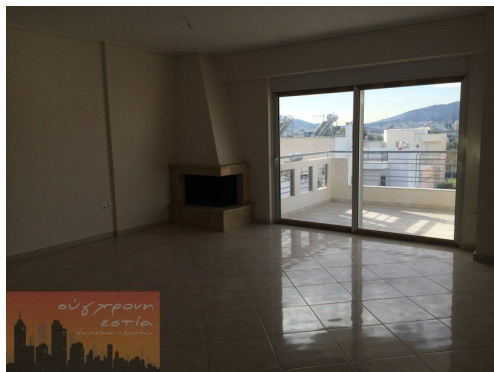

Διαμέρισμα 85,0τμ.

Πληροφορίες Πωλητή

Όνομα: ΣΠΥΡΟΣ ΣΙΑΝΟΣ

Όνομα: ΣΠΥΡΟΣ

Επώνυμο: ΣΙΑΝΟΣ

Εταιρία: ΣΥΓΧΡΟΝΗ ΕΣΤΙΑ ΜΕΠΕ

Επωνυμία: ΣΥΓΧΡΟΝΗ ΕΣΤΙΑ

Τιμολόγησης: ΜΟΝΟΠ/ΠΗ ΕΠΕ

ΑΦΜ: 800318444

Δ.Ο.Υ: ΝΕΑ ΙΩΝΙΑΣ

Τύπος
υπηρεσίας: Αγορά ή Πώληση

Δραστηριότητα: ΚΤΗΜΑΤΟΜΕΣΙΤΙΚΕΣ

: ΥΠΗΡΕΣΙΑΣ

Τηλέφωνο: 2110168800

Fax: 2110168899

Ιστοχώρος: www.s-estia.gr

Χώρα: Ελλάδα

Γεωγραφικό: Αττική

Διαμέρισμα:

Νομός: Κεντρικά & Δυτικά Προάστια

Πόλη: Νέα Ιωνία

Ταχυδρομικός: 14233

Κώδικας:

Διεύθυνση: ΣΙΝΩΠΗΣ 58

Στοιχεία καταχώρησης

Κοινά

Τίτλος: Διαμέρισμα 85,0τμ.

Κωδικός Αναφοράς: ΣΛΣ-18456

Μεσίτη:

Κωδικός αναφοράς: RF380550

Τηλέφωνο: 2102720227

Ιδιοκτησία για: Πώληση

Πρόσθετες πληροφορίες: Άγιοι Ανάργυροι. Διαμέρισμα 85,0τμ. 5ου για Πώληση. Με αποθήκη, Πάρκιν, Αυτόνομη θέρμανση, Τζάκι. διαμέρισμα 85τμ, άριστης κατασκευής, ρετιρέ 5 ου ορόφου, αποτελείται από 2 υπνοδωμάτια, ενιαία κουζίνα- σαλόνι με τζάκι και μεγάλη βεράντα, μπάνιο με παράθυρο, διαθέτει αυτόνομη θέρμανση, πόρτα ασφαλείας, υπόγειο πάρκιν, αποθήκη, τζάκι, boiler, σήτες, επιλογή κατασκευής σχεδίου και χρώματος